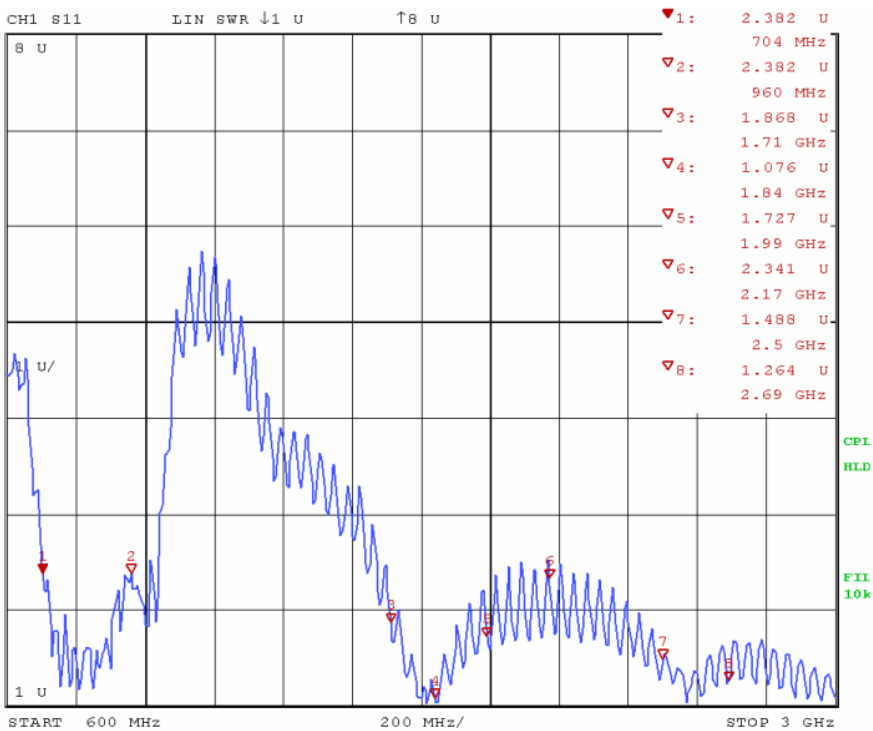

Antenna VSWR